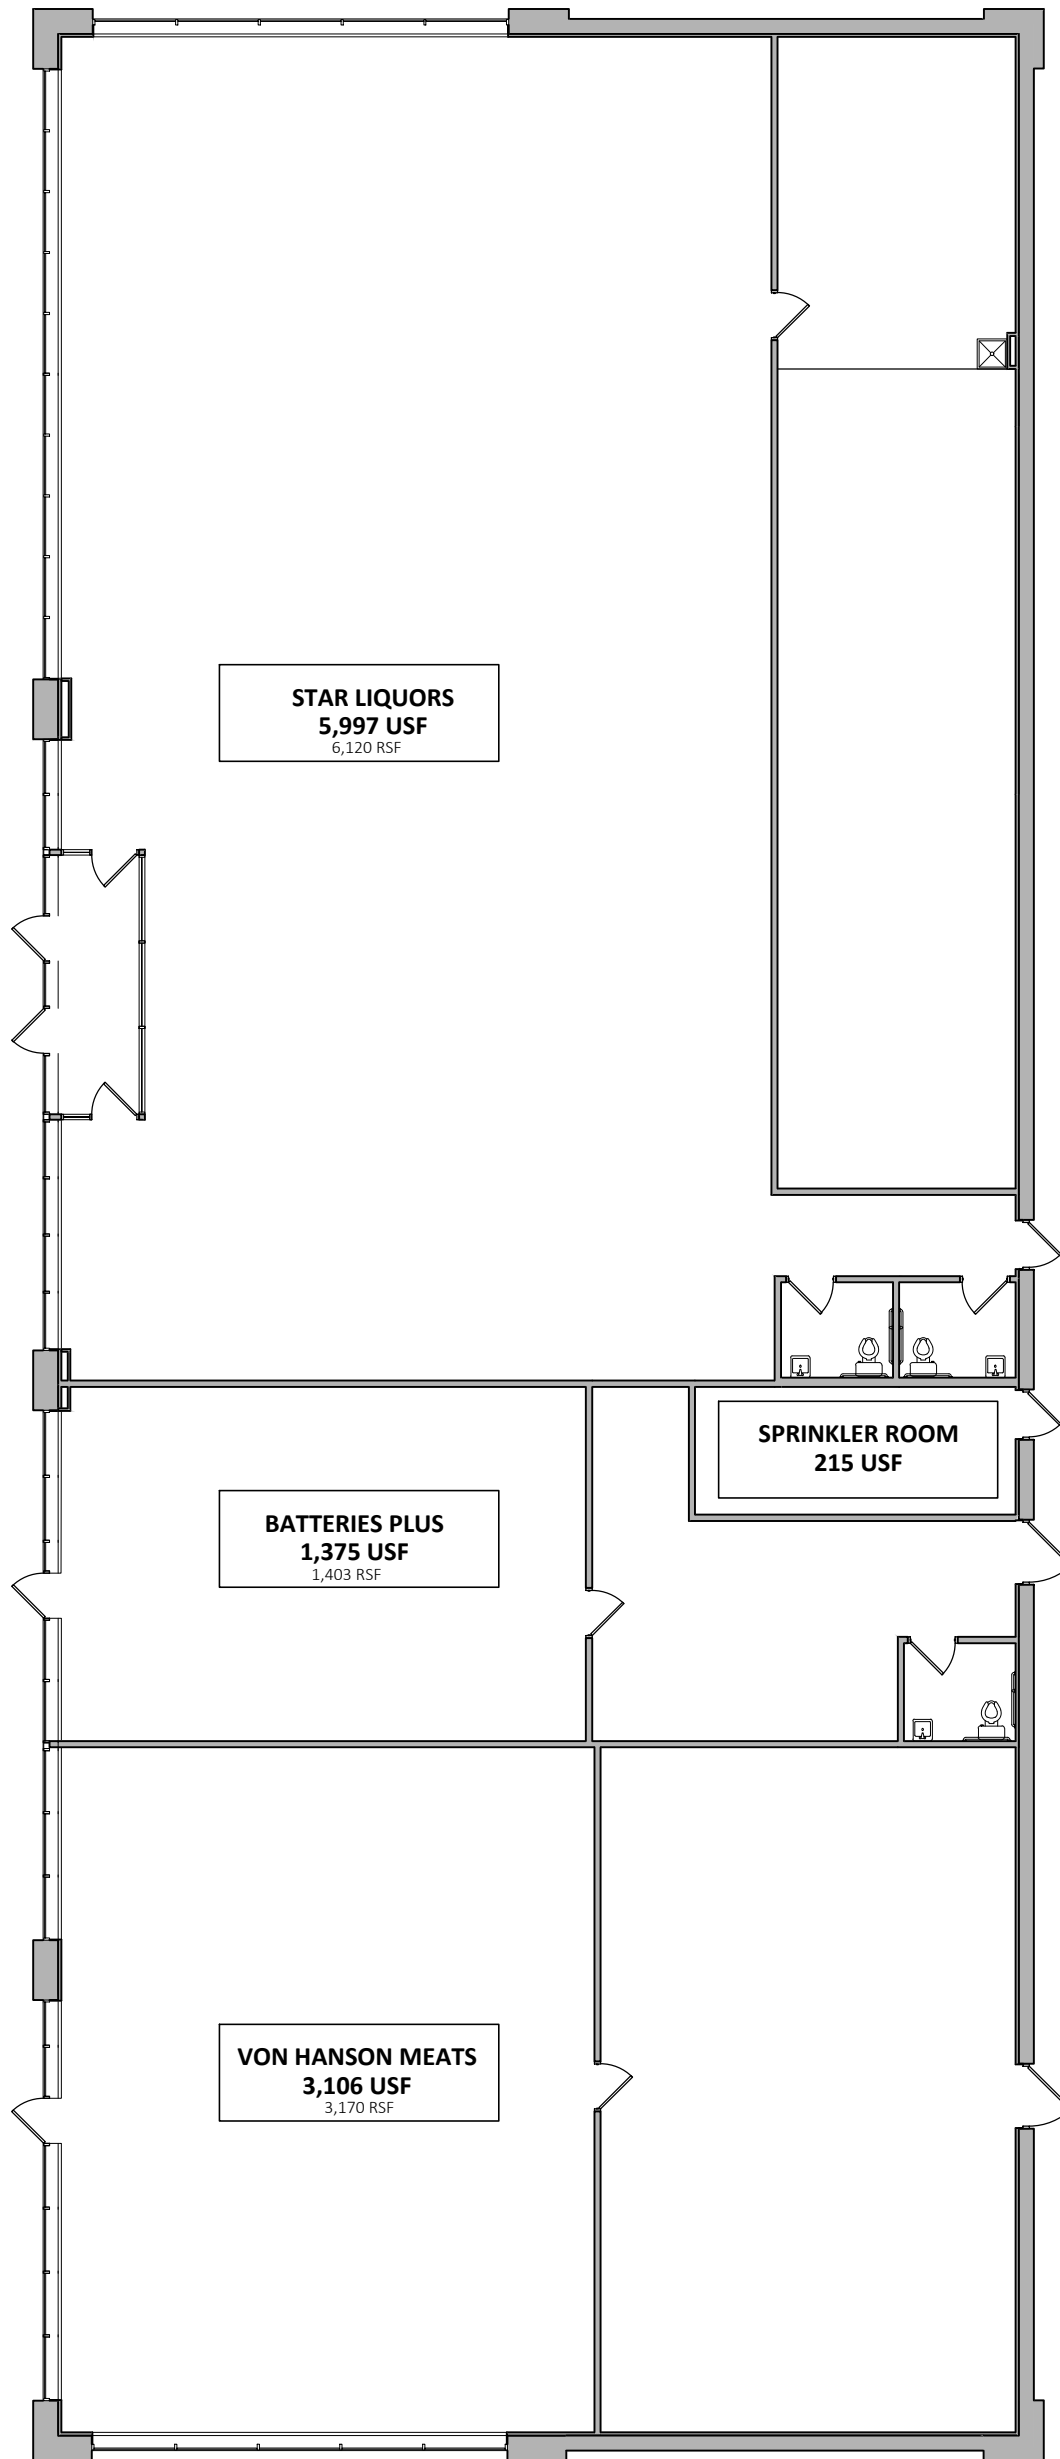

TOTAL BUILDING SQFT  
10,693 SF